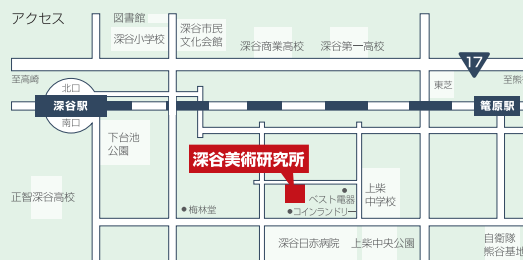

◆後期:9月1日~3月23日

芸大・美大受験予備校 深谷美術研究所
〒366-0052
埼玉県深谷市上柴町2-22-4
TEL 048-573-7230
http://www.arthouse-goda.jp
☆高崎線深谷駅下車 徒歩20分
☆高崎線深谷駅下車 深谷循環バス南コース東循環 深谷日赤前下車5分
☆高崎線龍原駅下車 国際十王バス深谷日赤ゆき 深谷日赤前下車5分