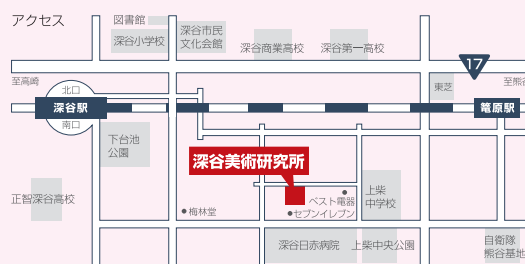

生徒参考作品

芸大・美大受験予備校 深谷美術研究所
〒366-0052
深谷市上柴町西2-22-4(深谷日赤病院前セブンイレブン裏)
TEL 048-573-7230
http://www.arthouse-goda.jp
☆高崎線深谷駅下車 徒歩20分
☆高崎線深谷駅下車
深谷循環バス南コース東循環
深谷日赤前下車 徒歩5分
☆高崎線藤原駅下車
国際十王バス深谷日赤ゆき
深谷日赤前下車 徒歩5分